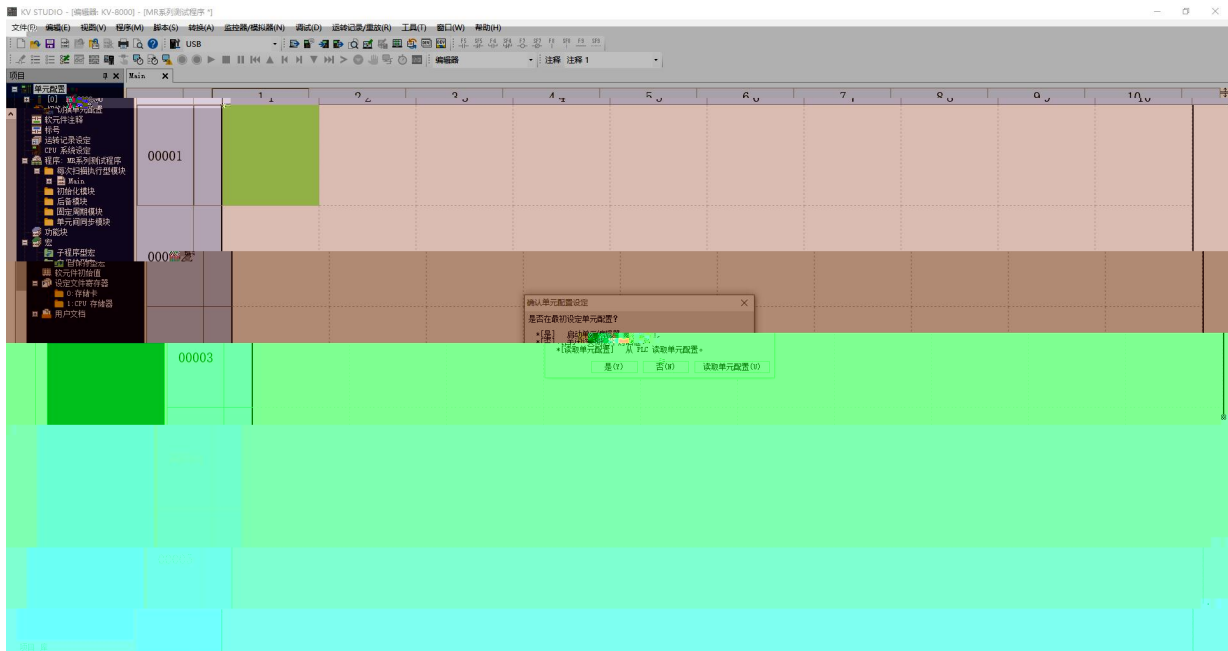

5.3 EtherNet/IP