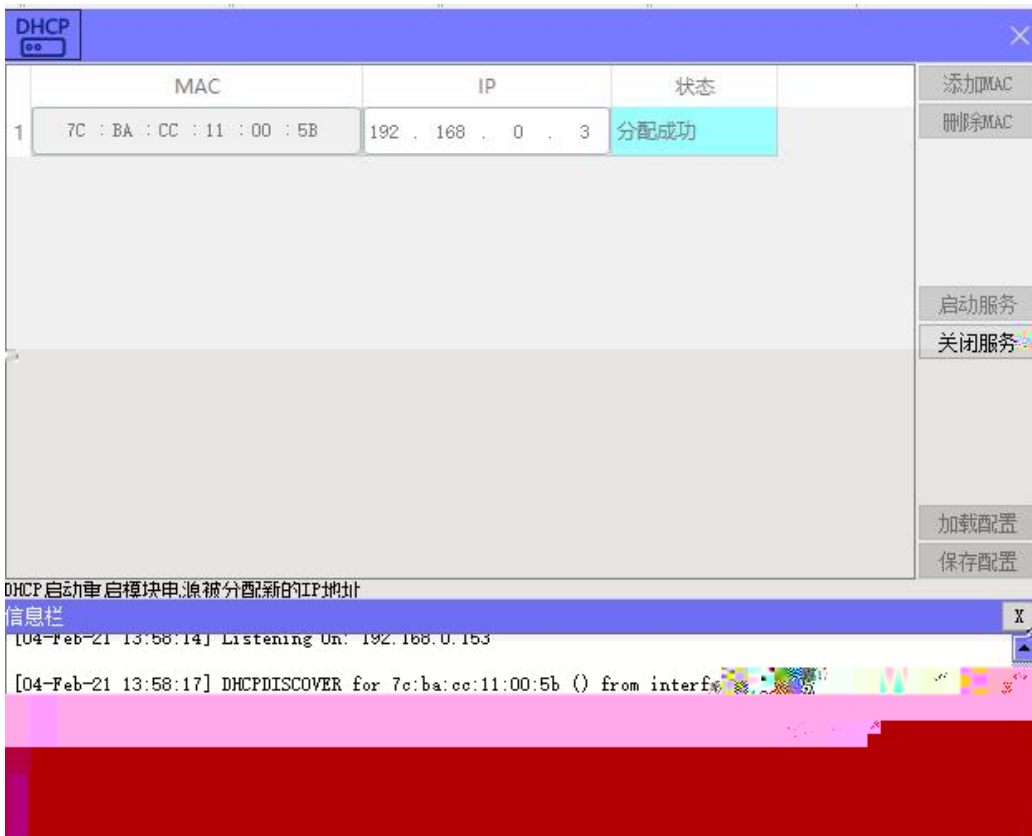

20223 03 23

4.2.2

1

"IP"

IP"

DHCPService

" MAC" " MAC"

MAC

IP

" "

IP

" "

mac	IP地址	子网掩码	默认网关	模块名称	状态
-----	------	------	------	------	----

扫描时间 5 :S

全局扫描 修改IP 恢复出厂设置 重启模块

mac	IP地址	子网掩码	默认网关	模块名称	状态
-----	------	------	------	------	----