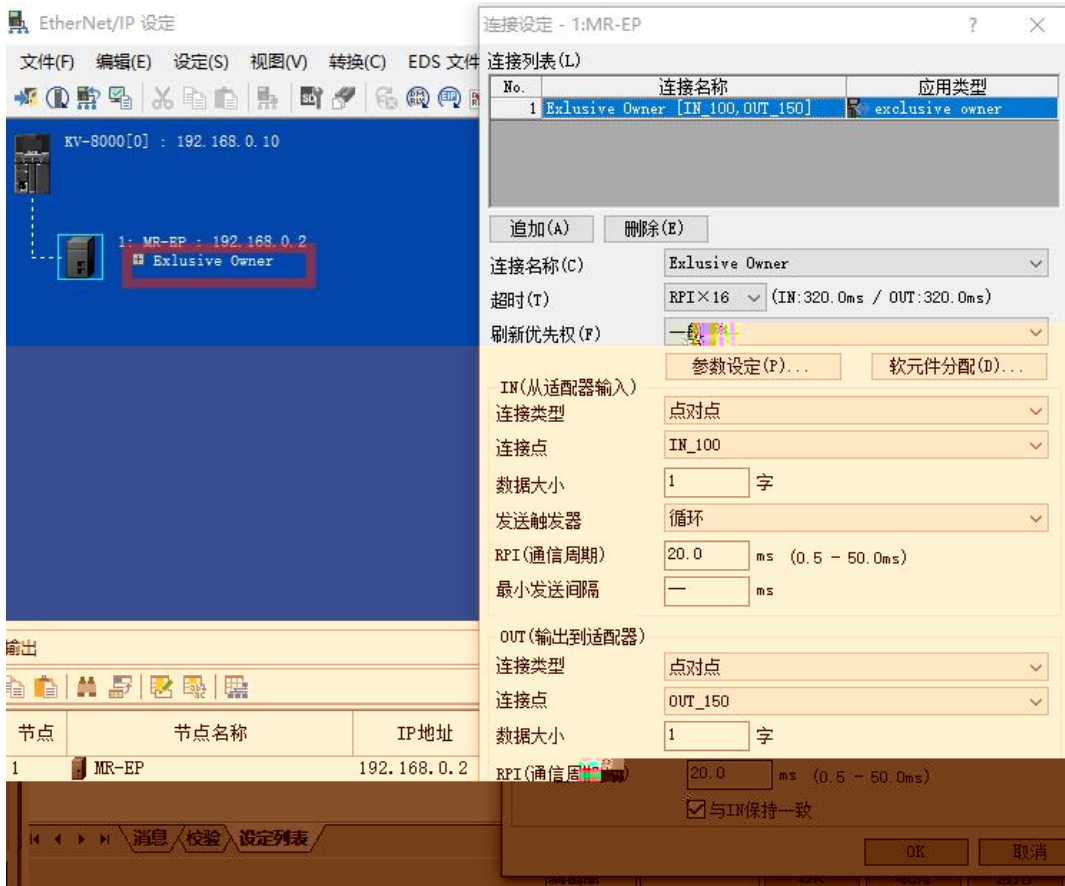

## 5.4 EDS

“EtherNet/IP ” “EDS ” “ ” “ ”

EDS

EDS

5.5

EtherNET/IP

"MR-EP"

“Exclusive Owner”