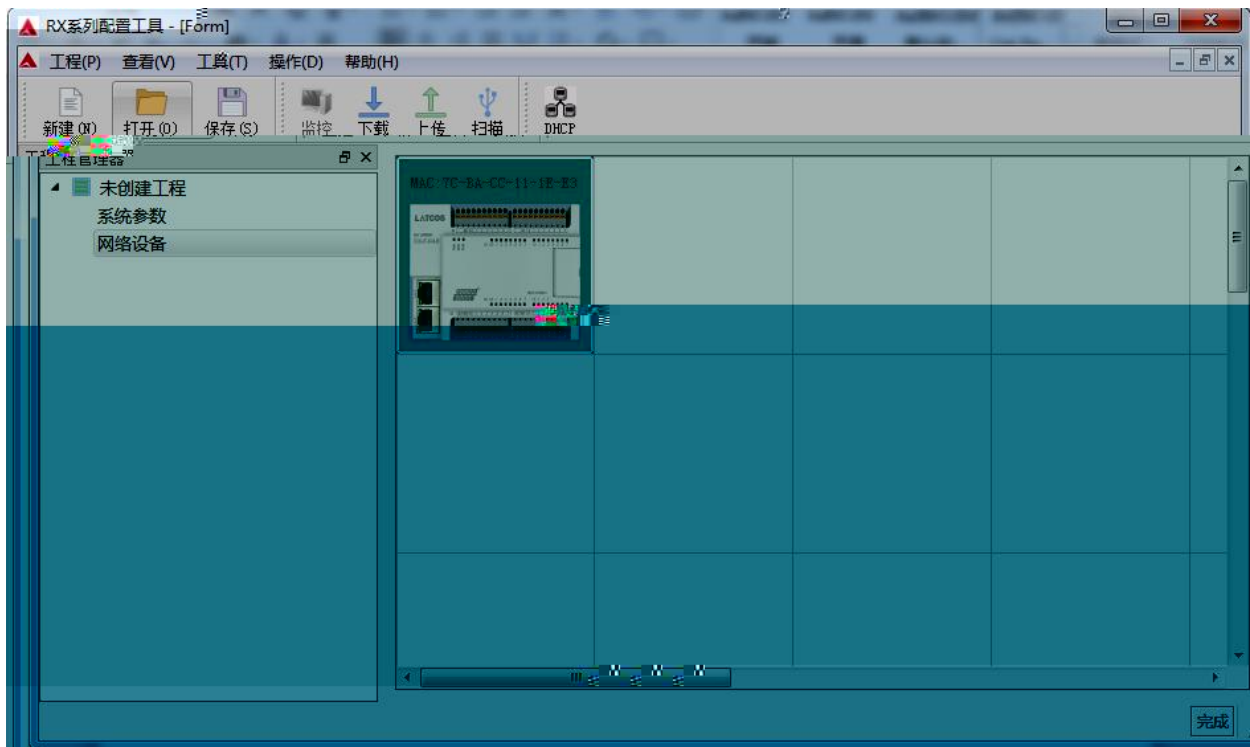

透科自动化

网络设备

模块信息

模块类型: R51C1-EP

物理地址: 7c-ba-cc-11-1e-e3

IP 地址: 192.168.0.4

子网掩码: 255.255.255.0

默认网关: 192.168.0.1