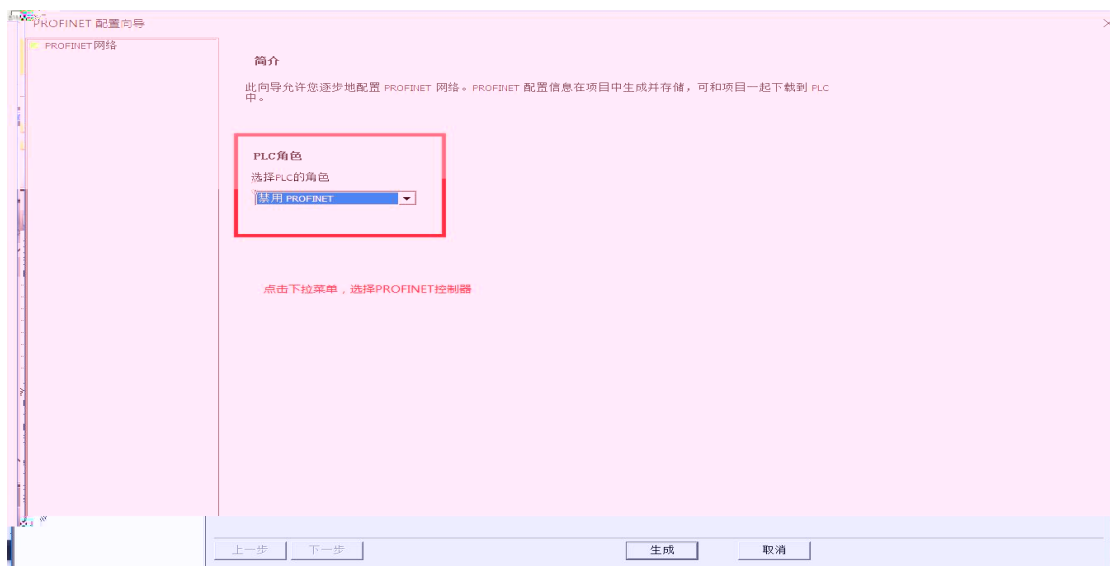

凌科自动化

S7-200SMART V2.4)+ R51C1-PN(-P
RO)+ E10C1 E20C1 E3041 E4041

1 S7-200SMART STEP-7-MicroWIN-SMARTV2.4 I/O R51C1-PN(-PRO) GSD

R51C1-PN(-PRO) GSD S7-200SMART

2 PROFINET I/O R51C1-PN(-PRO)

(1) IP

(2)

(3)